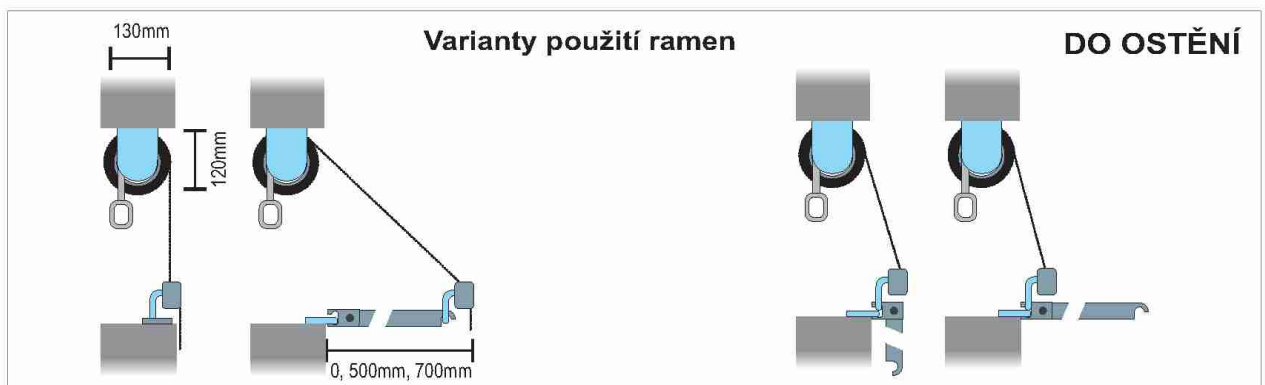

UNION-B VÝKLOPNÁ BALKONOVÁ MARKÝZA

TYP MONTÁŽE

Univerzální konzola pro montáž
na zeď nebo na strop

SVĚTLA VÝSKAŘI

1. Zafixujte konzoly na zeď nebo na strop

2. Zafixujte držáky na záchytné místo – balkon, zábradlí apod

3. Klikou stáhnete markýzu a zafixujete do držáků