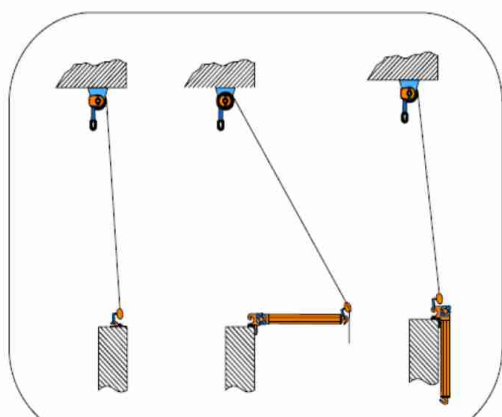

UNION-B VÝKLOPNÁ BALKONOVÁ MARKÝZA

TYP MONTÁŽE

Univerzální konzola pro montáž
na zeď nebo na strop

SVĚTLA VÝSKAŘI

1. Zafixujte konzoly na zeď nebo na strop

2. Zafixujte držáky na záchytné místo – balkon, zábradlí apod

3. Klikou stáhnete markýzu a zafixujete do držáků