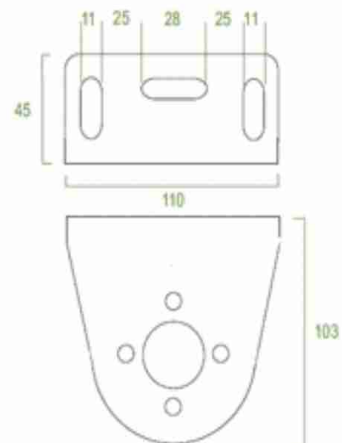

UNION-B VÝKLOPNÁ BALKONOVÁ MARKÝZA

TYP MONTÁŽE

Univerzální konzola pro montáž
na zeď nebo na strop

SVĚTLA VÝSKAŘI

1. Zafixujte konzoly na zeď nebo na strop

2. Zafixujte držáky na záchytné místo – balkon, zábradlí apod